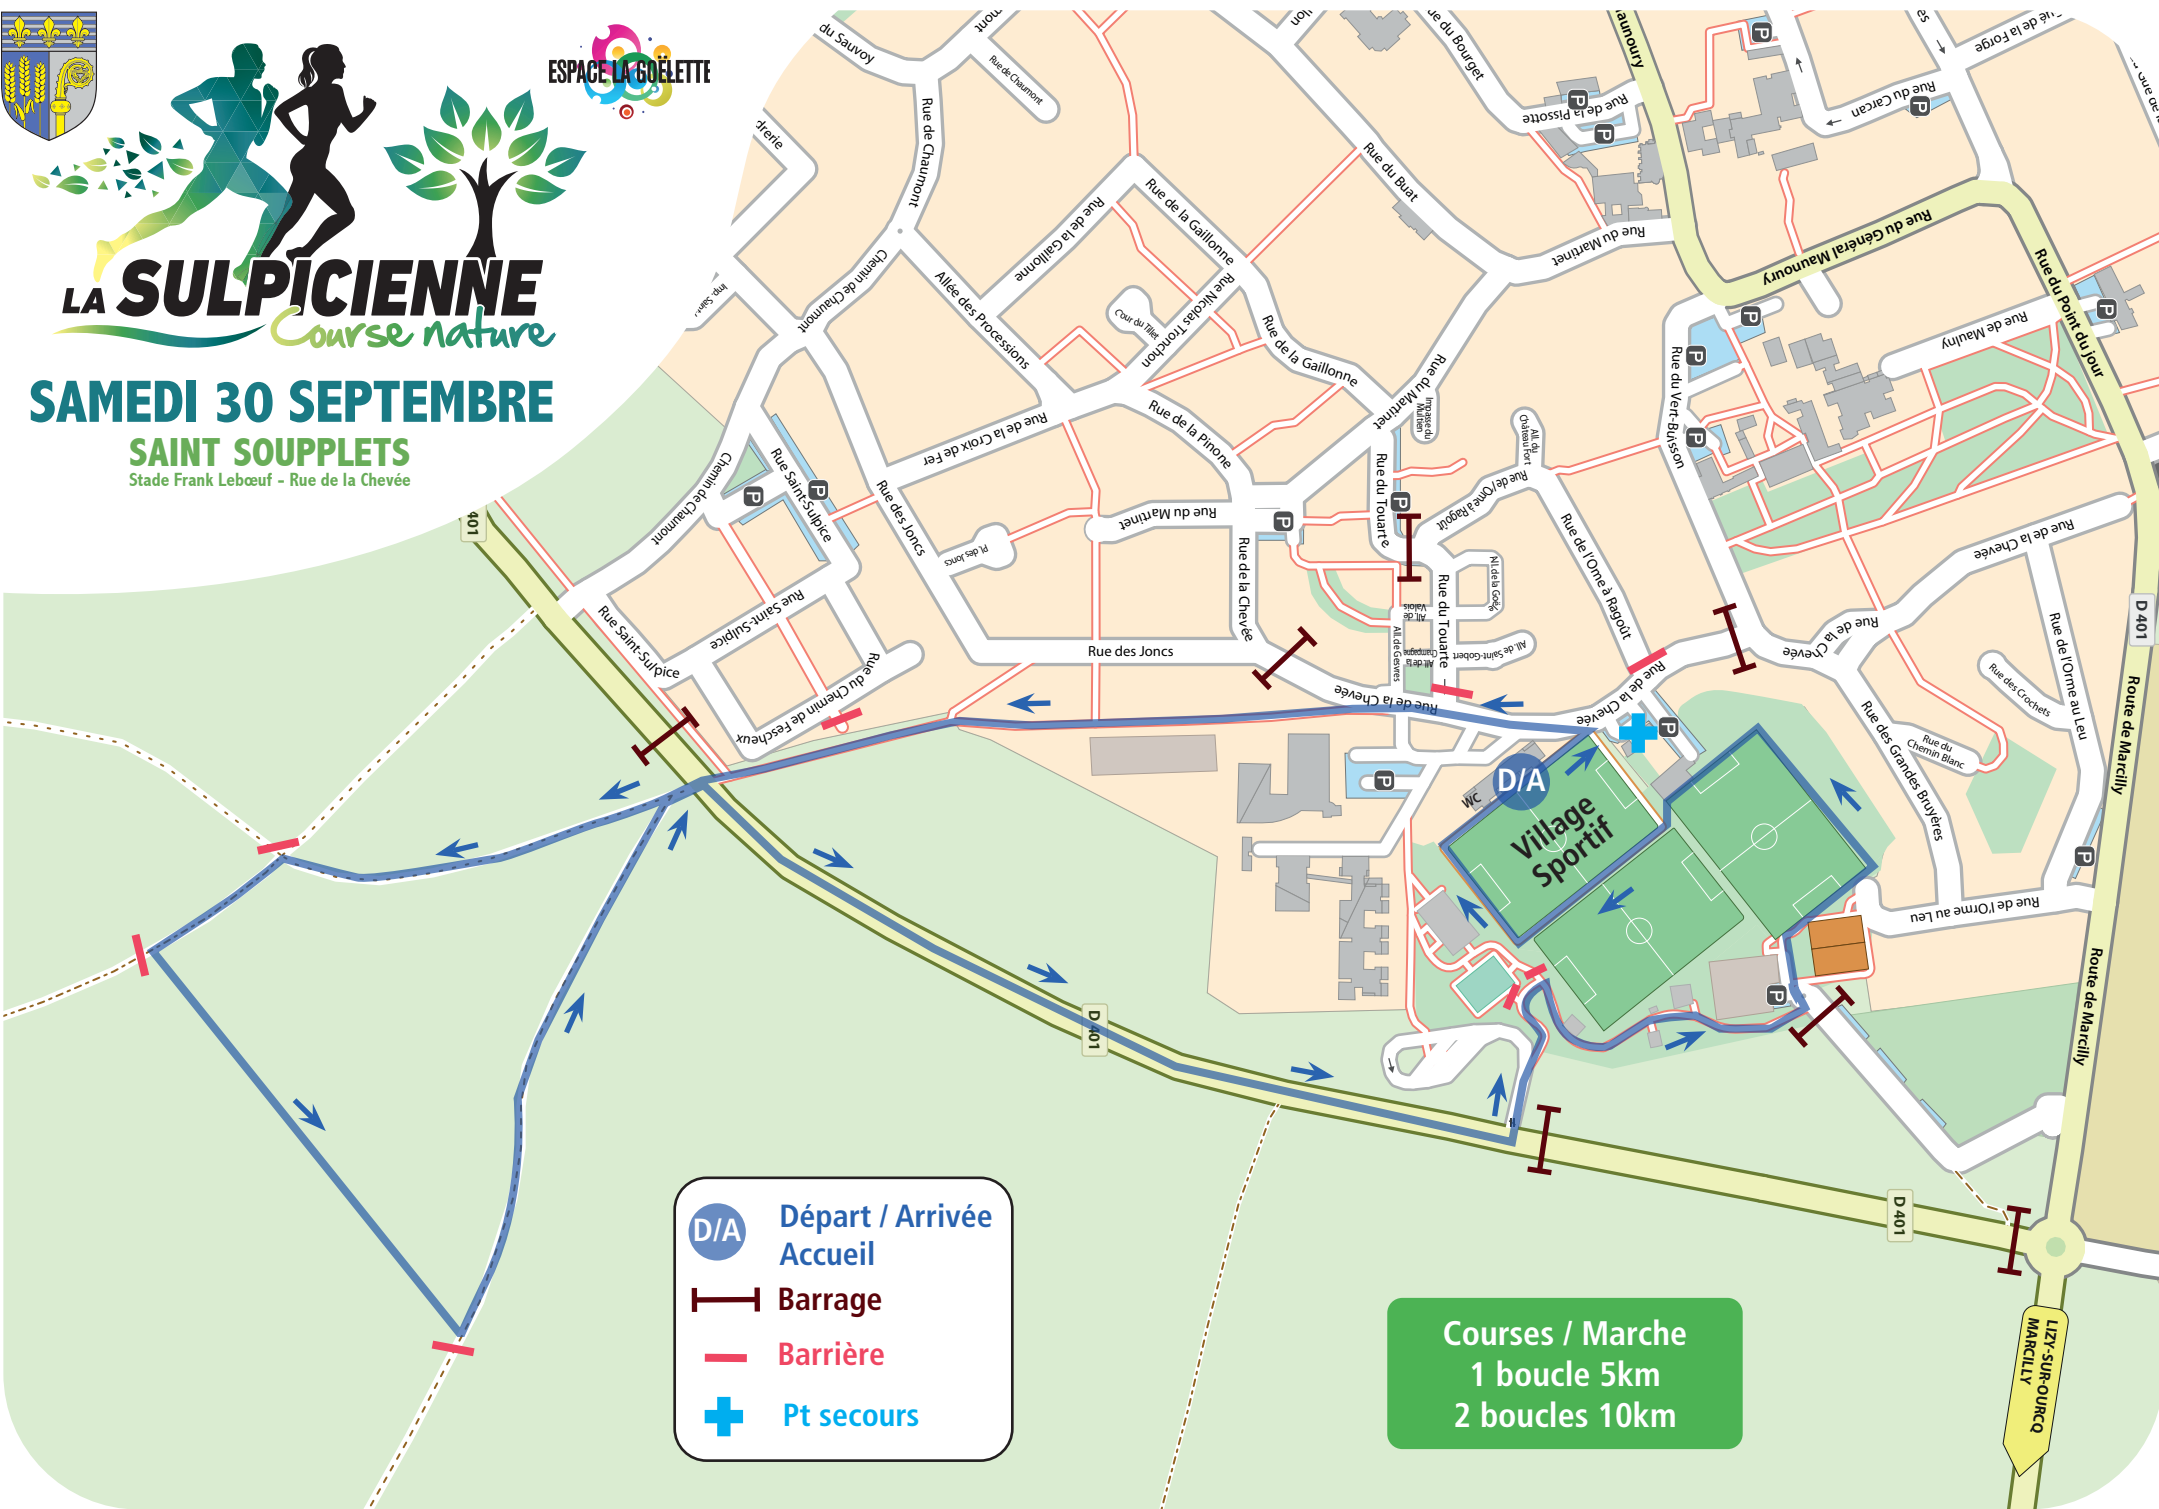

SAMEDI 30 SEPTEMBRE

SAINT SOUPLETS

Stade Frank Leboeuf - Rue de la Chevée

D/A **Départ / Arrivée  
Accueil**  
Barrage  
Barrière  
Pt secours

**Courses / Marche**  
1 boucle 5km  
2 boucles 10km